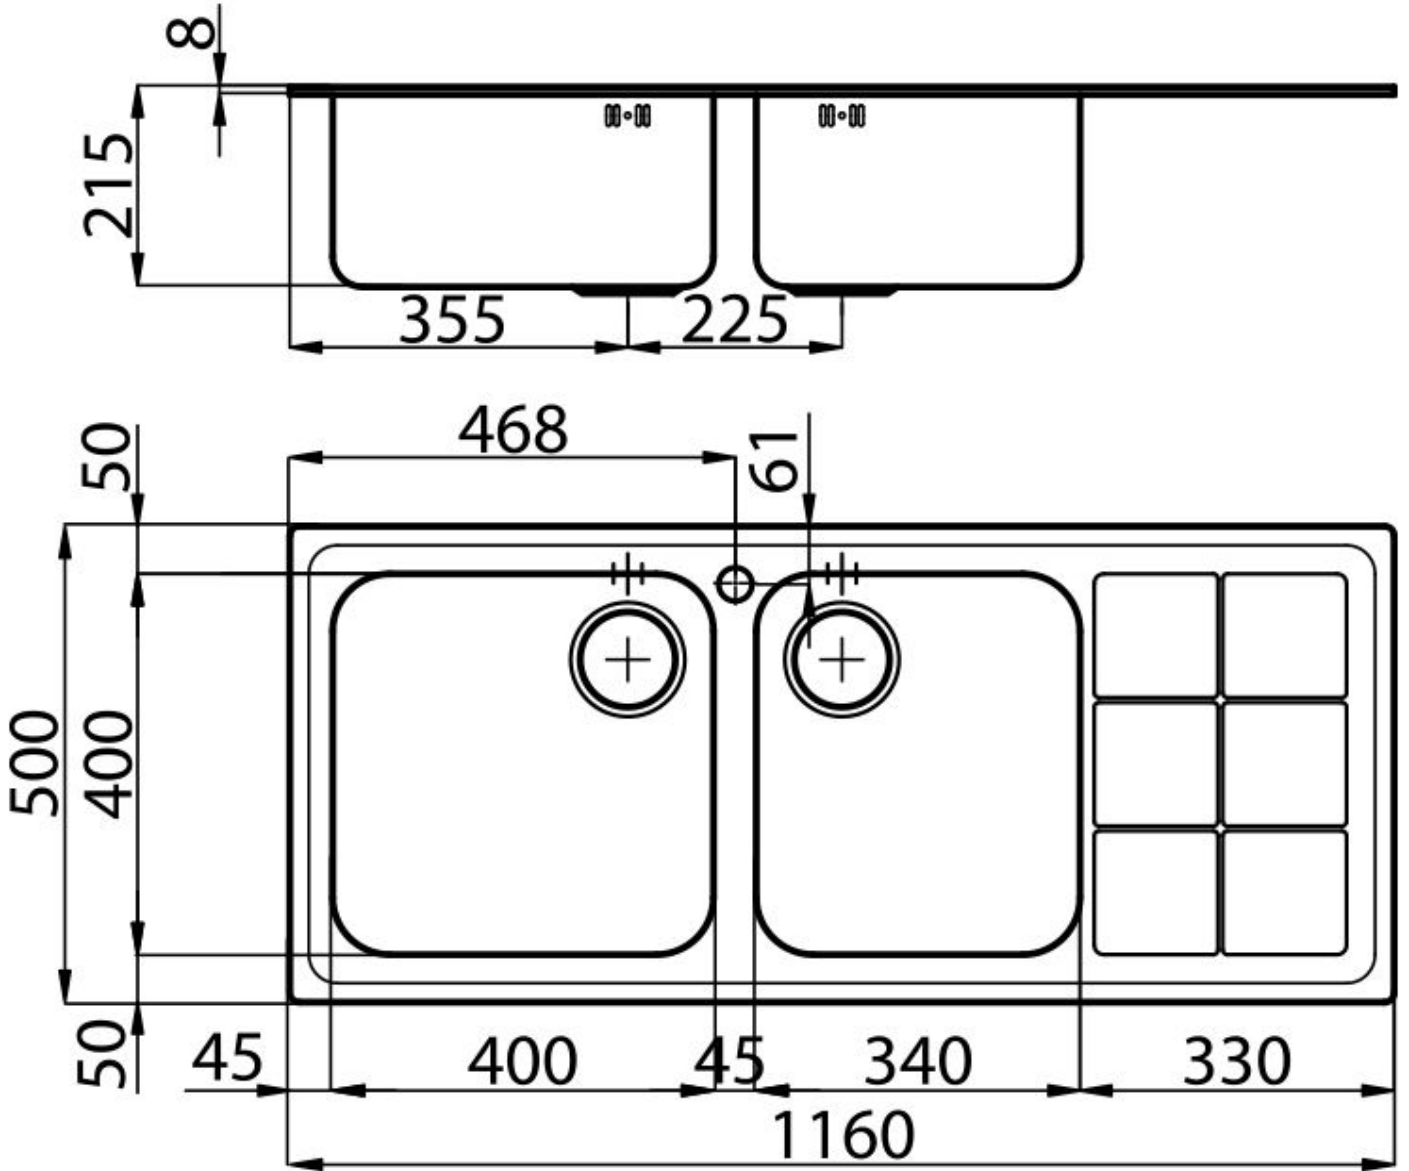

DATI TECNICI