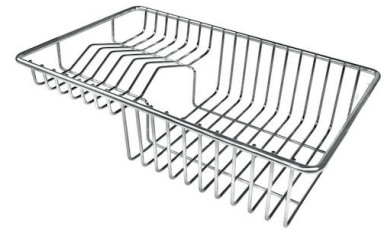

## ACCESSORI OPZIONALI

**Cestello inox**  
8612 000

**Cestello inox**  
8611 000

**Cestello portapiatti inox**  
8100 303  
\* solo in abbinamento con l'accessorio  
8644 101

**Tagliere in cristallo**  
8633 300